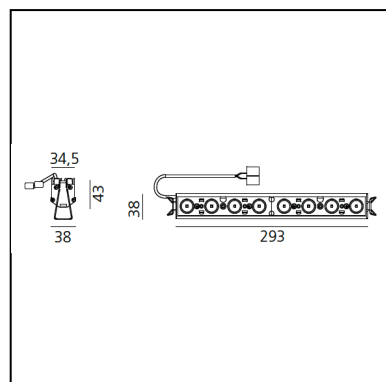

DIMENSIONI

- Lunghezza: **cm 29.3**
- Larghezza: **cm 4.3**
- Altezza: **cm 3.8**

SORGENTI INCLUSE

- Categoria: **Led**
- Numero: **1**
- Watt: **22W**
- Color Tolerance: **MacAdam 2SDCM**
- Service Life: **L90 (17K) 103000h**