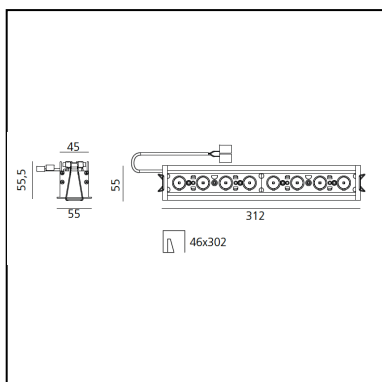

Sharp - 8 optic unit - 22W - 20° 3000K Trim Argento

Carlotta de Bevilacqua

IP20

LUMINAIRE

- Watt : **22W**
- Flusso luminoso emesso: **1608lm**
- CCT: **3000K**
- Efficiency: **76%**
- Efficacy: **73.08lm/W**
- CRI: **90**

Note

Louvres e alimentazione a 900mA SELV forniti a parte. (Necessari per l'installazione)

DESCRIZIONE

Sistema ottico brevettato ad alta efficienza che associa un'ottica polinomiale a ad un elemento che scherma geometricamente l'angolo di visione del fascio. Elevata uniformità di illuminamento e pieno controllo dell'emissione. Completa assenza di possibili difetti luminosi come macchie e multiombra. Profondità di incasso 60 mm. Adatto ad un soffitto da 1 a 25 mm. Disponibile nelle versioni trim, trimless e SMD.

CODICE PRODOTTO: AF15005

CARATTERISTICHE

- Codice articolo: **AF15005**
- Colore: **Argento**
- Installazione: **Incasso**
- Serie: **Architectural Indoor**
- Ambiente di utilizzo: **Interni**
- design by: **Carlotta de Bevilacqua**

DIMENSIONI

- Lunghezza: **cm 31.2**
- Larghezza: **cm 5.5**
- Altezza: **cm 5.5**

SORGENTI INCLUSE

- Categoria: **Led**
- Numero: **1**
- Watt: **22W**
- Color Tolerance: **MacAdam 2SDCM**
- Service Life: **L90 (17K) 103000h**