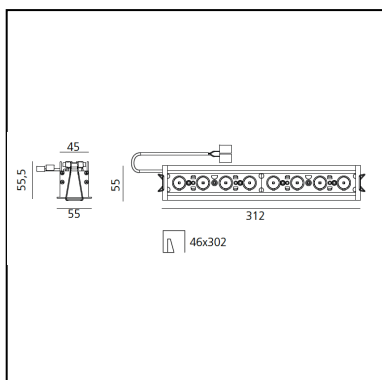

Sharp - 8 optic unit - 22W - 20° 4000K Trim Nero

Carlotta de Bevilacqua

IP20

LUMINAIRE

- Watt : **22W**
- Flusso luminoso emesso: **1721lm**
- CCT: **4000K**
- Efficiency: **76%**
- Efficacy: **78.22lm/W**
- CRI: **90**

Note

Louvers e alimentazione a 900mA SELV forniti a parte. (Necessari per l'installazione)

DESCRIZIONE

Sistema ottico brevettato ad alta efficienza che associa un'ottica polinomiale a ad un elemento che scherma geometricamente l'angolo di visione del fascio. Elevata uniformità di illuminamento e pieno controllo dell'emissione. Completa assenza di possibili difetti luminosi come macchie e multiombra. Profondità di incasso 60 mm. Adatto ad un soffitto da 1 a 25 mm. Disponibile nelle versioni trim, trimless e SMD.

CODICE PRODOTTO: AF15304

CARATTERISTICHE

- Codice articolo: **AF15304**
- Colore: **Nero**
- Installazione: **Incasso**
- Serie: **Architectural Indoor**
- Ambiente di utilizzo: **Interni**
- design by: **Carlotta de Bevilacqua**

DIMENSIONI

- Lunghezza: **cm 31.2**
- Larghezza: **cm 5.5**
- Altezza: **cm 5.5**

SORGENTI INCLUSE

- Categoria: **Led**
- Numero: **1**
- Watt: **22W**
- Color Tolerance: **MacAdam 2SDCM**
- Service Life: **L90 (17K) 103000h**