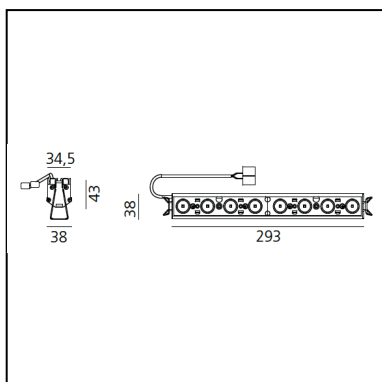

## DESCRIZIONE

Sistema ottico brevettato ad alta efficienza che associa un'ottica polinomiale a ad un elemento che scherma geometricamente l'angolo di visione del fascio. Elevata uniformità di illuminamento e pieno controllo dell'emissione. Completa assenza di possibili difetti luminosi come macchie e multiombra. Profondità di incasso 60 mm. Adatto ad un soffitto da 1 a 25 mm. Disponibile nelle versioni trim, trimless e SMD.

## DIMENSIONI

- Lunghezza: **cm 29.3**
- Larghezza: **cm 4.3**
- Altezza: **cm 3.8**