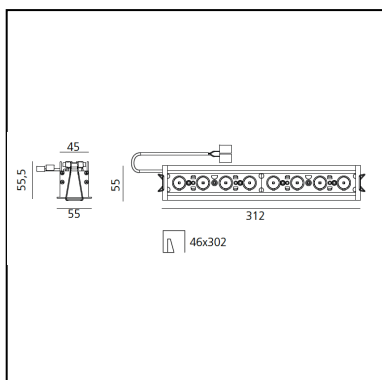

Sharp - 8 optic unit - 22W - 36° 2700K Trim Nero

Carlotta de Bevilacqua

IP20  

LUMINAIRE

- Watt : **22W**
- Flusso luminoso emesso: **1412lm**
- CCT: **2700K**
- Efficiency: **71%**
- Efficacy: **64.18lm/W**
- CRI: **90**

Note

Louvers e alimentazione a 900mA SELV forniti a parte. (Necessari per l'installazione)

DESCRIZIONE

Sistema ottico brevettato ad alta efficienza che associa un'ottica polinomiale a ad un elemento che scherma geometricamente l'angolo di visione del fascio. Elevata uniformità di illuminamento e pieno controllo dell'emissione. Completa assenza di possibili difetti luminosi come macchie e multiombra. Profondità di incasso 60 mm. Adatto ad un soffitto da 1 a 25 mm. Disponibile nelle versioni trim, trimless e SMD.

DIMENSIONI

- Lunghezza: **cm 31.2**
- Larghezza: **cm 5.5**
- Altezza: **cm 5.5**

SORGENTI INCLUSE

- Categoria: **Led**
- Numero: **1**
- Watt: **22W**
- Color Tolerance: **MacAdam 2SDCM**
- Service Life: **L90 (17K) 103000h**