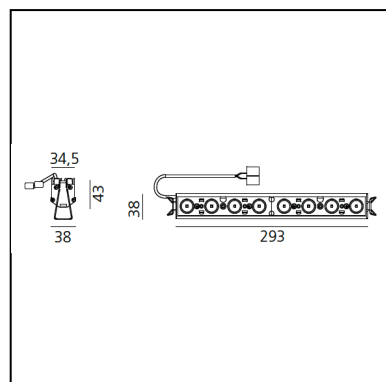

IP20  

CODICE PRODOTTO: AF64800

CARATTERISTICHE

- Codice articolo: **AF64800**
- Installazione: **Incasso**
- Serie: **Architectural Indoor**
- Ambiente di utilizzo: **Interni**
- design by: **Carlotta de Bevilacqua**

DIMENSIONI

- Lunghezza: **cm 29.3**
- Larghezza: **cm 4.3**
- Altezza: **cm 3.8**

SORGENTI INCLUSE

- Categoria: **Led**
- Numero: **1**
- Watt: **22W**
- Color Tolerance: **MacAdam 2SDCM**
- Service Life: **L90 (17K) 103000h**