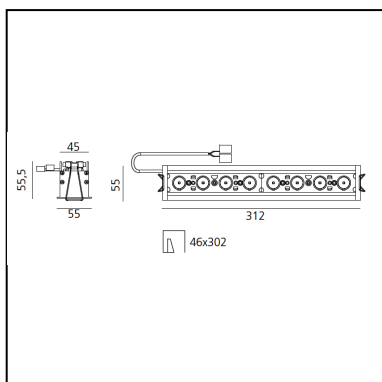

Sharp - 8 optic unit - 22W - 36° 4000K Trim Bianco

Carlotta de Bevilacqua

IP20  

LUMINAIRE

- Watt : **22W**
- Flusso luminoso emesso: **1610lm**
- CCT: **4000K**
- Efficiency: **71%**
- Efficacy: **73.19lm/W**
- CRI: **90**

Note

Louvres e alimentazione a 900mA SELV forniti a parte. (Necessari per l'installazione)

DESCRIZIONE

Sistema ottico brevettato ad alta efficienza che associa un'ottica polinomiale a ad un elemento che scherma geometricamente l'angolo di visione del fascio. Elevata uniformità di illuminamento e pieno controllo dell'emissione. Completa assenza di possibili difetti luminosi come macchie e multiombra. Profondità di incasso 60 mm. Adatto ad un soffitto da 1 a 25 mm. Disponibile nelle versioni trim, trimless e SMD.

DIMENSIONI

- Lunghezza: **cm 31.2**
- Larghezza: **cm 5.5**
- Altezza: **cm 5.5**

SORGENTI INCLUSE

- Categoria: **Led**
- Numero: **1**
- Watt: **22W**
- Color Tolerance: **MacAdam 2SDCM**
- Service Life: **L90 (17K) 103000h**