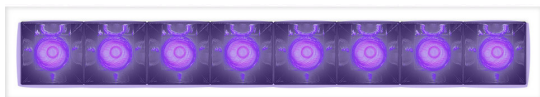

# Sharp - 8 optic unit - 22W - 36° Violet Integralis Trim Bianco

Carlotta de Bevilacqua

## DESCRIZIONE

Sistema ottico brevettato ad alta efficienza che associa un'ottica polinomiale a ad un elemento che scherma geometricamente l'angolo di visione del fascio. Elevata uniformità di illuminamento e pieno controllo dell'emissione. Completa assenza di possibili difetti luminosi come macchie e multiombra. Profondità di incasso 60 mm. Adatto ad un soffitto da 1 a 25 mm. Disponibile nelle versioni trim, trimless e SMD.

## CARATTERISTICHE

- Codice articolo: **AF15401IN4**
- Colore: **Bianco**
- Installazione: **Incasso**
- Serie: **Architectural Indoor**
- Ambiente di utilizzo: **Interni**
- design by: **Carlotta de Bevilacqua**