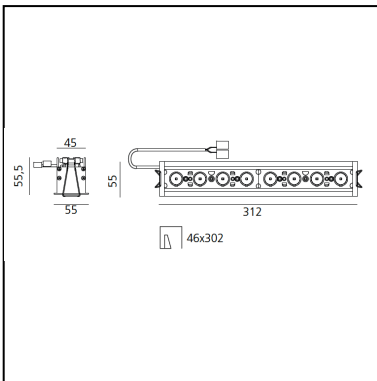

Sharp - 8 optic unit - 22W - 52° 2700K Trim Nero

Carlotta de Bevilacqua

IP20

LUMINAIRE

- Watt : **22W**
- Flusso luminoso emesso: **1462lm**
- CCT: **2700K**
- Efficiency: **73%**
- Efficacy: **66.46lm/W**
- CRI: **90**

Note

Louvers e alimentazione a 900mA SELV forniti a parte. (Necessari per l'installazione)

DESCRIZIONE

Sistema ottico brevettato ad alta efficienza che associa un'ottica polinomiale a ad un elemento che scherma geometricamente l'angolo di visione del fascio. Elevata uniformità di illuminamento e pieno controllo dell'emissione. Completa assenza di possibili difetti luminosi come macchie e multiombra. Profondità di incasso 60 mm. Adatto ad un soffitto da 1 a 25 mm. Disponibile nelle versioni trim, trimless e SMD.

CODICE PRODOTTO: AF14904

CARATTERISTICHE

- Codice articolo: **AF14904**
- Colore: **Nero**
- Installazione: **Incasso**
- Serie: **Architectural Indoor**
- Ambiente di utilizzo: **Interni**
- design by: **Carlotta de Bevilacqua**

DIMENSIONI

- Lunghezza: **cm 31.2**
- Larghezza: **cm 5.5**
- Altezza: **cm 5.5**

SORGENTI INCLUSE

- Categoria: **Led**
- Numero: **1**
- Watt: **22W**
- Color Tolerance: **MacAdam 2SDCM**
- Service Life: **L90 (17K) 103000h**