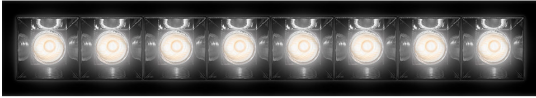

Sharp - 8 optic unit - 22W - 52° 2700K Trim Nero

Carlotta de Bevilacqua

IP20  

LUMINAIRE

- Watt : **22W**
- Flusso luminoso emesso: **1462lm**
- CCT: **2700K**
- Efficiency: **73%**
- Efficacy: **66.46lm/W**
- CRI: **90**

Note

Louvers e alimentazione a 900mA SELV forniti a parte. (Necessari per l'installazione)

DESCRIZIONE

Sistema ottico brevettato ad alta efficienza che associa un'ottica polinomiale a ad un elemento che scherma geometricamente l'angolo di visione del fascio. Elevata uniformità di illuminamento e pieno controllo dell'emissione. Completa assenza di possibili difetti luminosi come macchie e multiombra. Profondità di incasso 60 mm. Adatto ad un soffitto da 1 a 25 mm. Disponibile nelle versioni trim, trimless e SMD.

CODICE PRODOTTO: AF14904

CARATTERISTICHE

- Codice articolo: **AF14904**
- Colore: **Nero**
- Installazione: **Incasso**
- Serie: **Architectural Indoor**
- Ambiente di utilizzo: **Interni**
- design by: **Carlotta de Bevilacqua**

DIMENSIONI

- Lunghezza: **cm 31.2**
- Larghezza: **cm 5.5**
- Altezza: **cm 5.5**

SORGENTI INCLUSE

- Categoria: **Led**
- Numero: **1**
- Watt: **22W**
- Color Tolerance: **MacAdam 2SDCM**
- Service Life: **L90 (17K) 103000h**