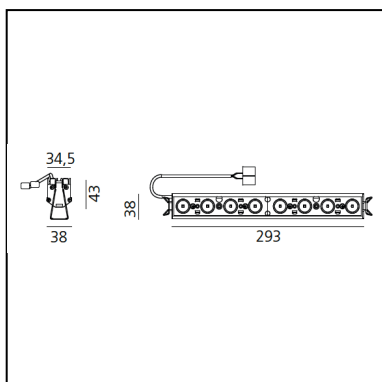

Sharp - 8 optic unit - 22W - 52° 2700K Trimless

Carlotta de Bevilacqua

IP20  

LUMINAIRE

- Watt : **22W**
- Flusso luminoso emesso: **1462lm**
- CCT: **2700K**
- Efficiency: **73%**
- Efficacy: **66.46lm/W**
- CRI: **90**

Note

Louvres e alimentazione a 900mA SELV forniti a parte. (Necessari per l'installazione)

DESCRIZIONE

Sistema ottico brevettato ad alta efficienza che associa un'ottica polinomiale a ad un elemento che scherma geometricamente l'angolo di visione del fascio. Elevata uniformità di illuminamento e pieno controllo dell'emissione. Completa assenza di possibili difetti luminosi come macchie e multiombra. Profondità di incasso 60 mm. Adatto ad un soffitto da 1 a 25 mm. Disponibile nelle versioni trim, trimless e SMD.

DIMENSIONI

- Lunghezza: **cm 29.3**
- Larghezza: **cm 4.3**
- Altezza: **cm 3.8**

SORGENTI INCLUSE

- Categoria: **Led**
- Numero: **1**
- Watt: **22W**
- Color Tolerance: **MacAdam 2SDCM**
- Service Life: **L90 (17K) 103000h**