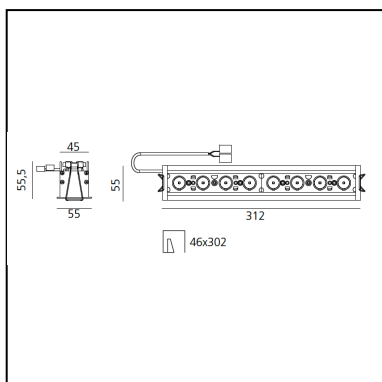

Sharp - 8 optic unit - 22W - 52° 3000K Trim Argento

Carlotta de Bevilacqua

IP20

LUMINAIRE

- Watt : **22W**
- Flusso luminoso emesso: **1558lm**
- CCT: **3000K**
- Efficiency: **73%**
- Efficacy: **70.81lm/W**
- CRI: **90**

Note

Louvers e alimentazione a 900mA SELV forniti a parte. (Necessari per l'installazione)

DESCRIZIONE

Sistema ottico brevettato ad alta efficienza che associa un'ottica polinomiale a ad un elemento che scherma geometricamente l'angolo di visione del fascio. Elevata uniformità di illuminamento e pieno controllo dell'emissione. Completa assenza di possibili difetti luminosi come macchie e multiombra. Profondità di incasso 60 mm. Adatto ad un soffitto da 1 a 25 mm. Disponibile nelle versioni trim, trimless e SMD.

CODICE PRODOTTO: AF15205

CARATTERISTICHE

- Codice articolo: **AF15205**
- Colore: **Argento**
- Installazione: **Incasso**
- Serie: **Architectural Indoor**
- Ambiente di utilizzo: **Interni**
- design by: **Carlotta de Bevilacqua**

DIMENSIONI

- Lunghezza: **cm 31.2**
- Larghezza: **cm 5.5**
- Altezza: **cm 5.5**

SORGENTI INCLUSE

- Categoria: **Led**
- Numero: **1**
- Watt: **22W**
- Color Tolerance: **MacAdam 2SDCM**
- Service Life: **L90 (17K) 103000h**