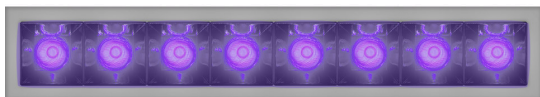

# Sharp - 8 optic unit - 22W - 52° Violet Integralis Trim Argento

Carlotta de Bevilacqua

## DESCRIZIONE

Sistema ottico brevettato ad alta efficienza che associa un'ottica polinomiale a ad un elemento che scherma geometricamente l'angolo di visione del fascio. Elevata uniformità di illuminamento e pieno controllo dell'emissione. Completa assenza di possibili difetti luminosi come macchie e multiombra. Profondità di incasso 60 mm. Adatto ad un soffitto da 1 a 25 mm. Disponibile nelle versioni trim, trimless e SMD.

## CARATTERISTICHE

- Codice articolo: **AF15505IN4**
- Colore: **Argento**
- Installazione: **Incasso**
- Serie: **Architectural Indoor**
- Ambiente di utilizzo: **Interni**
- design by: **Carlotta de Bevilacqua**