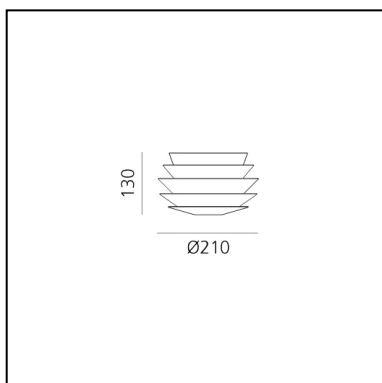

## LUMINAIRE

- Watt: **14W**

## DIMENSIONS

- Height: **cm 13**
- Diameter: **cm 21**