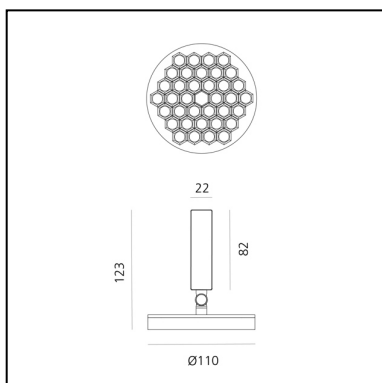

## LUMINAIRE

- Watt: **10W**
- Dimmable Typology: **Dali**

## DIMENSIONS

- Height: **cm 12.3**
- Diameter: **cm 11**
- Inclination: **-90+90**