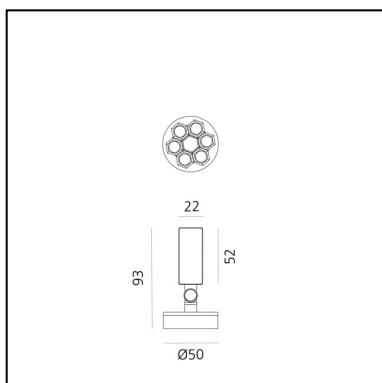

## LUMINAIRE

- Watt: **3W**
- Dimmable Typology: **Dali**

## DIMENSIONS

- Height: **cm 9.3**
- Diameter: **cm 5**
- Inclination: **-90+90**