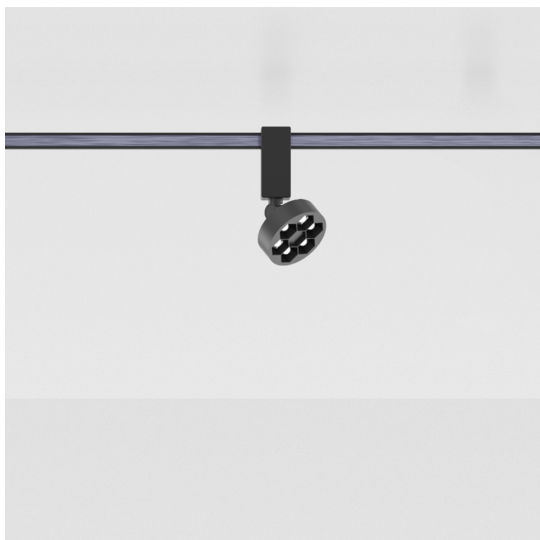

# Sylt - Helgoland 50

Carlotta de Bevilacqua

IP20   Dimmerable: 

## LUMINAIRE

- Watt: **3W**
- Dimmable Typology: **Dali**

## DIMENSIONS

- Height: **cm 9.3**
- Diameter: **cm 5**
- Inclination: **-90+90**