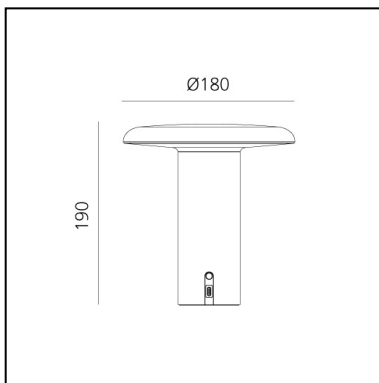

DIMENSIONS

- Height: **cm 19**
- Diameter: **cm 18**

LUMINAIRE

- Watt: **2,5W**