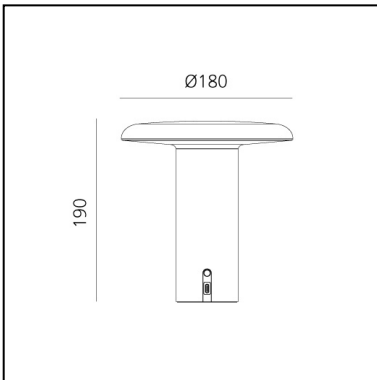

DIMENSIONS

- Height: **cm 19**
- Diameter: **cm 18**

LUMINAIRE

- Watt: **2,5W**