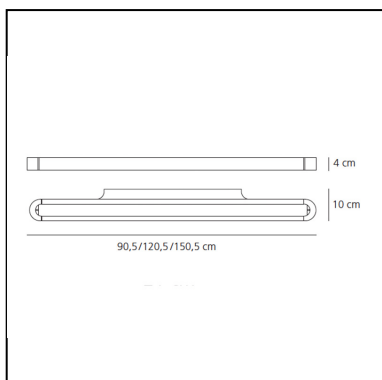

Talo Parete 150 - Dimmerabile - Argento

Neil Poulton

IP20     Dimmerabile: 

LUMINAIRE

- Watt : **60W**
- Tensione di alimentazione: **220-240V**
- Flusso luminoso emesso: **6711lm**
- CCT: **3000K**
- Efficiency: **79%**
- Efficacy: **111.84lm/W**
- CRI: **80**
- Dimmable Typology: **Push**

DESCRIZIONE

Elementare e funzionale la sua geometria si presta ad accogliere diverse sorgenti e circuiti LED di diverse potenze allungandosi per distribuire l'emissione e supportare diverse necessità di luce.

CODICE PRODOTTO: 1920020A

CARATTERISTICHE

- Codice articolo: **1920020A**
- Colore: **Argento**
- Installazione: **Parete**
- Materiale: **Alluminio, metacrilato, policarbonato**
- Serie: **Design Collection**
- Ambiente di utilizzo: **Interni**
- Area di utilizzo: **Hospitality**
- Emissione: **Diretta/indiretta**
- design by: **Neil Poulton**

DIMENSIONI

- Lunghezza: **cm 150**
- Larghezza: **cm 10**
- Altezza: **cm 4**
- Prova del filo incandescente: **750°C**

SORGENTI INCLUSE

- Categoria: **Led**
- Numero: **1**
- Watt: **60W**
- Flusso luminoso emesso: **7920lm**
- Temperatura Colore (K): **3000K**
- CRI: **80**
- Color Tolerance: **3SDCM**
- Efficacy: **132lm/W**