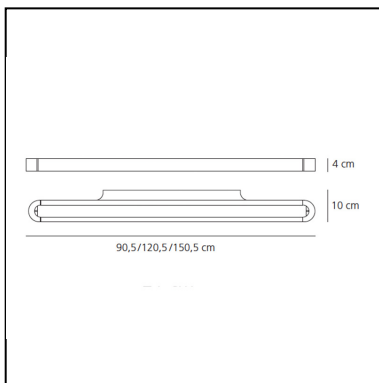

Talo Parete 150 - Dimmerabile - Bianco

Neil Poulton

IP20     Dimmerabile: 

LUMINAIRE

- Watt : **60W**
- Tensione di alimentazione: **220-240V**
- Flusso luminoso emesso: **6711lm**
- CCT: **3000K**
- Efficiency: **79%**
- Efficacy: **111.84lm/W**
- CRI: **80**
- Dimmable Typology: **Push**

DESCRIZIONE

Elementare e funzionale la sua geometria si presta ad accogliere diverse sorgenti e circuiti LED di diverse potenze allungandosi per distribuire l'emissione e supportare diverse necessità di luce.

CODICE PRODOTTO: 1920010A

CARATTERISTICHE

- Codice articolo: **1920010A**
- Colore: **Bianco**
- Installazione: **Parete**
- Materiale: **Alluminio, metacrilato, policarbonato**
- Serie: **Design Collection**
- Ambiente di utilizzo: **Interni**
- Area di utilizzo: **Hospitality**
- Emissione: **Diretta/indiretta**
- design by: **Neil Poulton**

DIMENSIONI

- Lunghezza: **cm 150**
- Larghezza: **cm 10**
- Altezza: **cm 4**
- Prova del filo incandescente: **750°C**

SORGENTI INCLUSE

- Categoria: **Led**
- Numero: **1**
- Watt: **60W**
- Flusso luminoso emesso: **7920lm**
- Temperatura Colore (K): **3000K**
- CRI: **80**
- Color Tolerance: **3SDCM**
- Efficacy: **132lm/W**