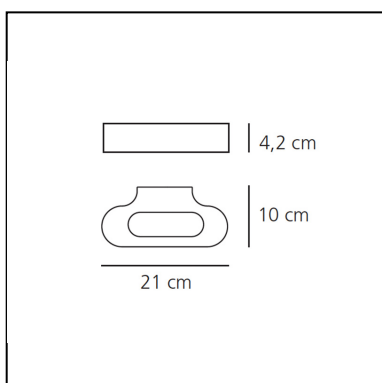

Talo Parete - 2700K - Cromo lucido

Neil Poulton

IP20     Dimmerabile: 

LUMINAIRE

- Watt : **20W**
- Tensione di alimentazione: **220-240V**
- Flusso luminoso emesso: **1674lm**
- CCT: **2700K**
- Efficiency: **79%**
- Efficacy: **83.70lm/W**
- CRI: **90**
- Dimmable Typology: **Push**

DESCRIZIONE

Elementare e funzionale la sua geometria si presta ad accogliere diverse sorgenti e circuiti LED di diverse potenze allungandosi per distribuire l'emissione e supportare diverse necessità di luce.

CODICE PRODOTTO: 0615W30A

CARATTERISTICHE

- Codice articolo: **0615W30A**
- Colore: **Cromo lucido**
- Installazione: **Parete**
- Materiale: **Alluminio, metacrilato, policarbonato**
- Serie: **Design Collection**
- Ambiente di utilizzo: **Interni**
- Area di utilizzo: **Hospitality**
- Emissione: **Diretta/indiretta**
- design by: **Neil Poulton**

DIMENSIONI

- Lunghezza: **cm 21**
- Larghezza: **cm 10**
- Altezza: **cm 4.2**
- Prova del filo incandescente: **750°C**

SORGENTI INCLUSE

- Categoria: **Led**
- Numero: **1**
- Watt: **20W**
- Temperatura Colore (K): **2700K**
- CRI: **90**