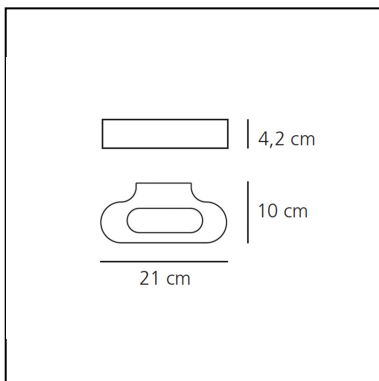

LUMINAIRE

- Watt : **20W**
- Tensione di alimentazione: **220-240V**
- Flusso luminoso emesso: **1991lm**
- CCT: **3000K**
- Efficiency: **88%**
- Efficacy: **99.55lm/W**
- CRI: **90**
- Dimmable Typology: **Push**

DESCRIZIONE

Elementare e funzionale la sua geometria si presta ad accogliere diverse sorgenti e circuiti LED di diverse potenze allungandosi per distribuire l'emissione e supportare diverse necessità di luce.

CODICE PRODOTTO: 0615010A

CARATTERISTICHE

- Codice articolo: **0615010A**
- Colore: **Bianco**
- Installazione: **Parete**
- Materiale: **Alluminio, metacrilato, policarbonato**
- Serie: **Design Collection**
- Ambiente di utilizzo: **Interni**
- Area di utilizzo: **Hospitality**
- Emissione: **Diretta/indiretta**
- design by: **Neil Poulton**

DIMENSIONI

- Lunghezza: **cm 21**
- Larghezza: **cm 10**
- Altezza: **cm 4.2**
- Prova del filo incandescente: **750°C**

SORGENTI INCLUSE

- Categoria: **Led**
- Numero: **1**
- Watt: **20W**
- Flusso luminoso emesso: **1500lm**
- Temperatura Colore (K): **3000K**