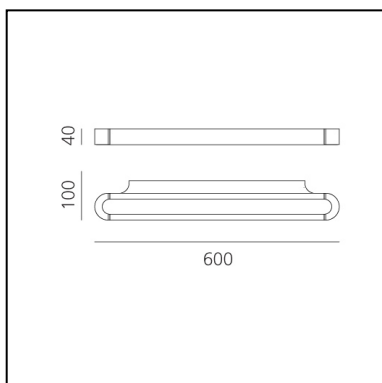

## LUMINAIRE

- Watt : **25W**
- Tensione di alimentazione: **220-240V**
- Flusso luminoso emesso: **2923lm**
- CCT: **3000K**
- Efficiency: **81%**
- Efficacy: **116.92lm/W**
- CRI: **80**
- Dimmable Typology: **Push**

## DESCRIZIONE

Elementare e funzionale la sua geometria si presta ad accogliere diverse sorgenti e circuiti LED di diverse potenze allungandosi per distribuire l'emissione e supportare diverse necessità di luce.

## CARATTERISTICHE

- Codice articolo: **1914040A**
- Colore: **Bianco**
- Installazione: **Parete**
- Materiale: **Alluminio, metacrilato, policarbonato**
- Serie: **Design Collection**
- Ambiente di utilizzo: **Interni**
- Area di utilizzo: **Hospitality**
- Emissione: **Diretta/indiretta**
- design by: **Neil Poulton**

## DIMENSIONI

- Lunghezza: **cm 60**
- Larghezza: **cm 10**
- Altezza: **cm 4**
- Prova del filo incandescente: **650°**