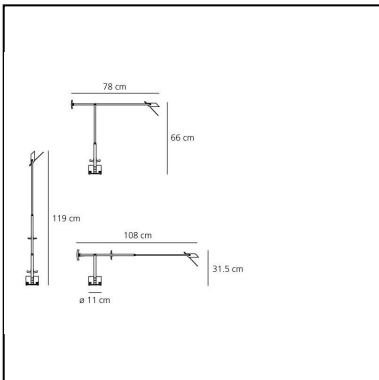

Tizio

Richard Sapper

IP20   

LUMINAIRE

- Verfügbarkeit Trafo: **integriert**
- Watt: **3,3W**
- Spannung (V): **220V-240V**
- Lichtstrom (lm): **191lm**
- Efficiency: **48%**
- Efficacy: **63.67lm/W**
- CRI: **80**

FUNKTIONEN

- Produktcode: **A009010**
- Farbe: **schwarz**
- Installation: **Tischleuchte**
- Material: **aluminium, technopolymer**
- Serie: **Design Collection**
- Anwendungsbereich: **Innenbeleuchtung**
- Einsatzbereich: **Hospitality, Büros, Residential**
- Lichtverteilung: **direkt, verstellbar**
- design: **Richard Sapper**

DIMENSION

- Länge: **780 mm**
- Höhe: **660 mm**
- Durchmesser Fuß: **110 mm**
- Max Erweiterungslänge: **1190 mm**
- Max Erweiterungsbreite: **1080 mm**
- Neigung: **-42+42**
- Widerstand: **N/D**
- Glühdrahttest: **N/D°**