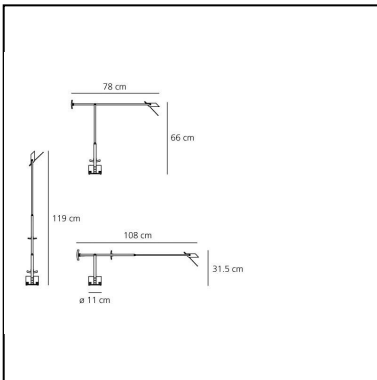

Tizio

Richard Sapper

IP20   

LUMINAIRE

- Verfügbarkeit Trafo: **integriert**
- Watt: **3,3W**
- Spannung (V): **220V-240V**
- Lichtstrom (lm): **191lm**
- Efficiency: **48%**
- Efficacy: **63.67lm/W**
- CRI: **80**

DIMENSION

- Länge: **780 mm**
- Höhe: **660 mm**
- Durchmesser Fuß: **110 mm**
- Max Erweiterungslänge: **1190 mm**
- Max Erweiterungsbreite: **1080 mm**
- Neigung: **-42+42**
- Widerstand: **N/D**
- Glühdrahttest: **N/D°**