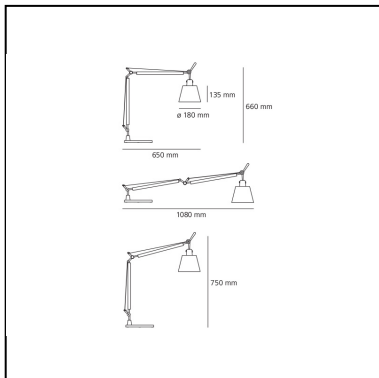

## LUMINAIRE

- Watt: **7,5W**
- Spannung (V): **220V-240V**
- Lichtstrom (lm): **816lm**
- Efficiency: **77%**
- Efficacy: **116.58lm/W**
- CRI: **80**

## DIMENSION

- Höhe: **660 mm**
- Breite: **180 mm**
- Durchmesser Fuß: **230 mm**
- Max Erweiterungslänge: **750 mm**
- Max Erweiterungsbreite: **1080 mm**
- Widerstand: **N/D**
- Glühdrahttest: **N/D°**

## LICHTQUELLEN NICHT ENTHALTEN

- Kategorie: **LED RETROFIT**
- Anzahl: **1**
- Watt: **8W**
- Sockel: **E27**

**ZUBEHÖR**

Table clamp aluminium A004100

Table base ø cm. 23 - Aluminium A004030

Desk fixed support aluminium A004200