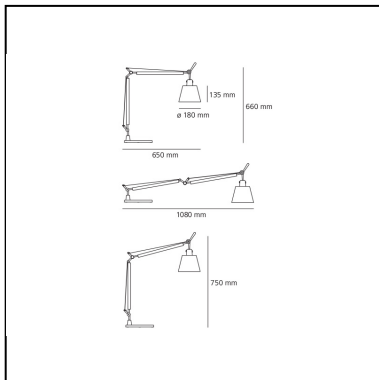

LUMINAIRE

- Watt: **100W**
- Spannung (V): **220V-240V**
- Lichtstrom (lm): **1392lm**
- CCT: **2900K**
- Efficiency: **77%**
- Efficacy: **13.92lm/W**
- CRI: **100**

Anmerkungen

Interchangeable support: table base, clamp, desk fixed support and twin support that allows two independent lamp units to be fitted. Possibility to mount LED source on E27 Socket. Complete lamp consists of body lamp + accessories

BESCHREIBUNG

Ausrichtbare Arme aus glänzendem Aluminium; Schirm aus mit kunststoffstabilisiertem Pergamentpapier oder Seidensatin; Wandhalterung oder Fuß aus poliertem Aluminium. Ferderausgleichsystem. Der Code bezieht sich nur auf den Leuchtenkörper

ARTIKELNUMMER: 0947010A

FUNKTIONEN

- Artikelnummer: **0947010A**
- Farbe: **natur**
- Installation: **Tischleuchte**
- Material: **parchment paper, aluminum, steel**
- Serie: **Design Collection**
- design: **Michele De Lucchi, Giancarlo Fassina**

DIMENSION

- Höhe: **cm 66**
- Breite: **cm 18**
- Durchmesser Fuß: **cm 23**
- Max Erweiterungslänge: **cm 75**
- Max Erweiterungsbreite: **cm 108**
- Widerstand: **N/D**
- Glühdrahttest: **N/D°**

OHNE LEUCHTMITTEL

- Kategorie: **HALO**
- Anzahl: **1**
- Watt: **46W**
- Sockel: **E27**
- Baureihe: **A**

ALTERNATIVE LICHTQUELLEN