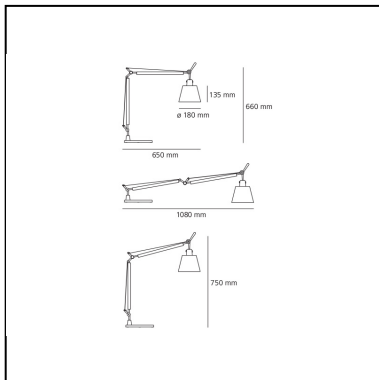

LUMINAIRE

- Watt: **100W**
- Tension: **220V-240V**
- Flux Lumineux (lm): **1392lm**
- CCT: **2900K**
- Efficiency: **77%**
- Efficacy: **13.92lm/W**
- CRI: **100**

Remarques

Interchangeable support: table base, clamp, desk fixed support and twin support that allows two independent lamp units to be fitted. Possibility to mount LED source on E27 Socket. Complete lamp consists of body lamp + accessories

DESCRIPTION

Lampe de table coordonnée avec l'applique, le lampadaire, version lettura et la suspension. Base, support fixe simple ou double, étau. Le diffuseur dans le cadre d'une utilisation normale, se place verticalement, indépendamment de la position du bras. Matériaux : structure à bras articulés en aluminium poli ; articulations en aluminium brillant ; diffuseur en papier parchemin ou en polycarbonate recouvert de satin de soie. Système d'équilibrage à ressorts. Couleurs : structure aluminium poli et gris aluminium, diffuseur satin gris ou parchemin écru. Emission lumineuse : directe et diffuse. Le code se réfère uniquement au corps de la lampe

CODE PRODUIT: 0947010A

CARACTÉRISTIQUES

- Code Article : **0947010A**
- Couleur: **Ecru**
- Installation: **Table**
- Matériaux: **parchment paper, aluminum, steel**
- Séries: **Design Collection**
- dessiné par: **Michele De Lucchi, Giancarlo Fassina**

DIMENSIONS

- Hauteur: **cm 66**
- Diamètre: **cm 18**
- Diamètre de la base: **cm 23**
- Hauteur max. extension: **cm 75**
- Longueur max. extension: **cm 108**
- Résistance à l'impact: **N/D**
- Test au fil incandescent: **N/D°**

SOURCE NON INCLUSE

- Catégorie: **HALO**
- Nombre: **1**
- Watt: **46W**
- Culot: **E27**
- Classe: **A**

SOURCES ALTERNATIVES