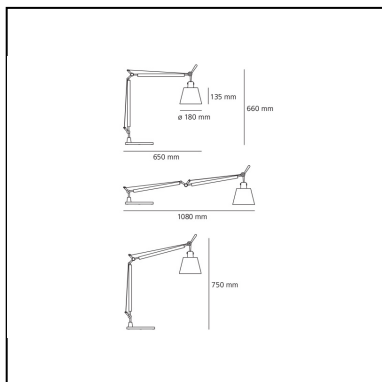

LUMINAIRE

- Watt: **100W**
- Spannung (V): **220V-240V**
- Lichtstrom (lm): **1392lm**
- Efficiency: **77%**
- Efficacy: **13.92lm/W**

Anmerkungen

Interchangeable support: table base, clamp, desk fixed support and twin support that allows two independent lamp units to be fitted. Possibility to mount LED source on E27 Socket. Complete lamp consists of body lamp + accessories

BESCHREIBUNG

Ausrichtbare Arme aus glänzendem Aluminium; Schirm aus mit kunststoffstabilisiertem Pergamentpapier oder Seidensatin; Wandhalterung oder Fuß aus poliertem Aluminium. Ferderausgleichsystem. Der Code bezieht sich nur auf den Leuchtenkörper

ARTIKELNUMMER: 0947020A

FUNKTIONEN

- Artikelnummer: **0947020A**
- Farbe: **grau**
- Installation: **Tischleuchte**
- Material: **Aluminium, silk satin fabric and steel**
- Serie: **Design Collection**
- design: **Michele De Lucchi, Giancarlo Fassina**

DIMENSION

- Höhe: **cm 66**
- Breite: **cm 18**
- Durchmesser Fuß: **cm 23**
- Max Erweiterungslänge: **cm 75**
- Max Erweiterungsbreite: **cm 108**
- Widerstand: **N/D**
- Glühdrahttest: **N/D°**

OHNE LEUCHTMITTEL

- Kategorie: **HALO**
- Anzahl: **1**
- Watt: **46W**
- Sockel: **E27**
- Baureihe: **A**

ALTERNATIVE LICHTQUELLEN