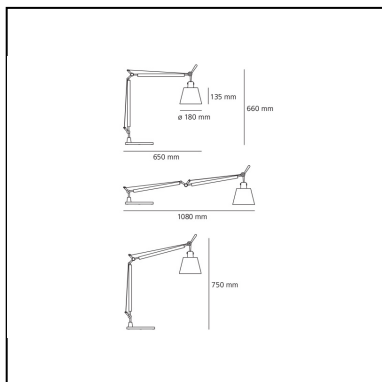

Tolomeo basculante tavolo - Body Lamp with Satin Diffuser 180

Michele De Lucchi
Giancarlo Fassina

IP20   **EAC**

LUMINAIRE

- Watt: **100W**
- Tension: **220V-240V**
- Flux Lumineux (lm): **1392lm**
- Efficiency: **77%**
- Efficacy: **13.92lm/W**

DESCRIPTION

Lampe de table coordonnée avec l'applique, le lampadaire, version lettura et la suspension. Base, support fixe simple ou double, étau. Le diffuseur dans le cadre d'une utilisation normale, se place verticalement, indépendamment de la position du bras. Matériaux : structure à bras articulés en aluminium poli ; articulations en aluminium brillant ; diffuseur en papier parchemin ou en polycarbonate recouvert de satin de soie. Système d'équilibrage à ressorts. Couleurs : structure aluminium poli et gris aluminium, diffuseur satin gris ou parchemin écru. Emission lumineuse : directe et diffuse. Le code se réfère uniquement au corps de la lampe

CODE PRODUIT: 0947020A

CARACTÉRISTIQUES

- Code Article : **0947020A**
- Couleur: **Gris**
- Installation: **Table**
- Matériaux: **Aluminium, silk satin fabric and steel**
- Séries: **Design Collection**
- dessiné par: **Michele De Lucchi, Giancarlo Fassina**

DIMENSIONS

- Hauteur: **cm 66**
- Diamètre: **cm 18**
- Diamètre de la base: **cm 23**
- Hauteur max. extension: **cm 75**
- Longueur max. extension: **cm 108**
- Résistance à l'impact: **N/D**
- Test au fil incandescent: **N/D°**