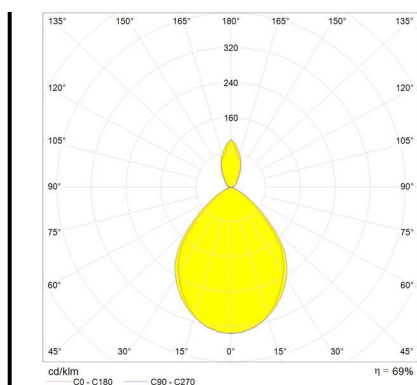

Tolomeo Faretto LED - 2700K - with dimmable switch

Michele De Lucchi
Giancarlo Fassina

DESCRIPTION

Applique en aluminium poli, diffuseur, orientable dans toutes les directions, en aluminium anodisé opaque. Disponible en deux tailles. Tolomeo micro faretto est disponible soit avec variateur soit avec interrupteur situé sur le support applique. Emission lumineuse directe et orientable. Couleur: aluminium.

CODE PRODUIT: A0447W50

PROPRIÉTÉS

- Code Article : **A0447W50**
- Couleur: **Aluminium anodisé**
- Installation: **Applique**
- Matériaux: **Aluminium**
- Séries: **Design Collection**
- dessiné par: **Michele De Lucchi, Giancarlo Fassina**

SPÉCIFICATIONS

- Hauteur: **cm 23**
- Profondeur: **cm 25**
- Test au fil incandescent: **750°**

LUMINAIRE

- Watt: **10W**
- Tension: **220V-240V**
- Flux Lumineux (lm): **593lm**
- CCT: **2700K**
- Efficiency: **70%**
- Efficacy: **59.30lm/W**
- CRI: **90**
- Dimmer Typology: **Microswitch Dimmer**

SOURCES INCLUES

- Catégorie: **Led**
- Nombre: **1**
- Watt: **10W**
- Température de Couleur (K): **2700K**
- CRI: **90**

Remarques

source LED incluse