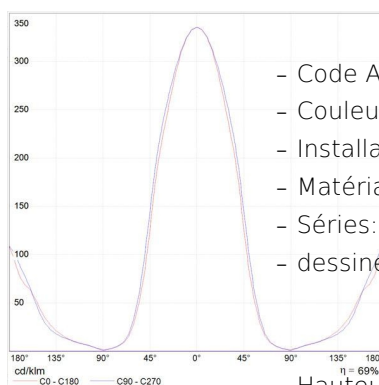

PROPRIÉTÉS

- Code Article : **A0447W50**
- Couleur: **Aluminium anodisé**
- Installation: **Applique**
- Matériaux: **Aluminium**
- Séries: **Design Collection**
- dessiné par: **Michele De Lucchi, Giancarlo Fassina**

SPÉCIFICATIONS

- Hauteur: **cm 23**
- Profondeur: **cm 25**
- Test au fil incandescent: **750°**

LUMINAIRE

- Watt: **10W**
- Tension: **220V-240V**
- Flux Lumineux (lm): **593lm**
- CCT: **2700K**
- Efficiency: **70%**
- Efficacy: **59.30lm/W**
- CRI: **90**
- Dimmer Typology: **Microswitch Dimmer**

SOURCES INCLUES

- Catégorie: **Led**
- Nombre: **1**
- Watt: **10W**
- Température de Couleur (K): **2700K**
- CRI: **90**

Remarques

source LED incluse