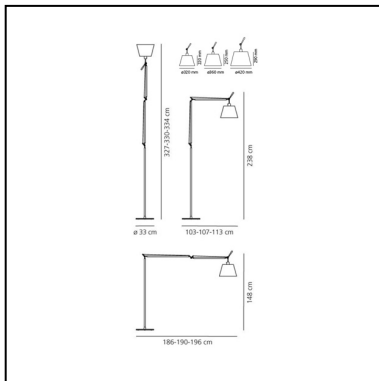

Tolomeo Floor Mega - Aluminium - Dimmer - Body Lamp

Michele De Lucchi
Giancarlo Fassina

IP20    

LUMINAIRE

- Watt: **21W**
- Spannung (V): **220V-240V**
- Lichtstrom (lm): **2126lm**
- Efficiency: **87%**
- Efficacy: **101.25lm/W**
- CRI: **80**

Anmerkungen

Diffuser available in three sizes. Complete lamp consists of body lamp + accessories

BESCHREIBUNG

Der Code bezieht sich nur auf den Leuchtenkörper

FUNKTIONEN

- Produktcode: **0778010A**
- Farbe: **Alluminium**
- Installation: **Stehleuchte**
- Material: **Silk satin fabric or parchment paper, aluminum, steel**
- Serie: **Design Collection**
- design: **Michele De Lucchi, Giancarlo Fassina**

DIMENSION

- Länge: **1030 mm**
- Höhe: **1480 mm**
- Breite: **320 mm**
- Durchmesser Fuß: **330 mm**
- Max Erweiterungslänge: **3270 mm**
- Max Erweiterungsbreite: **1860 mm**
- Widerstand: **N/D**
- Glühdrahttest: **N/D°**

LICHTQUELLEN NICHT ENTHALTEN

- Kategorie: **LED RETROFIT**
- Anzahl: **1**
- Watt: **21W**
- Sockel: **E27**

ZUBEHÖR

Parchment paper diffuser ø 360 mm 0780020A

Base + stem black 0779030A

Silk diffuser ø 360 mm 0781020A