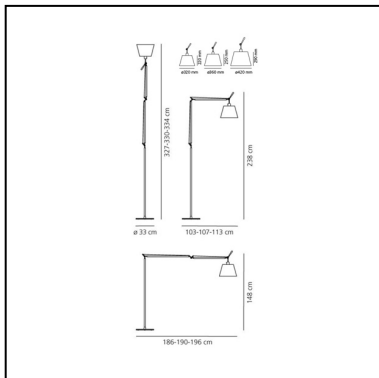

Tolomeo Floor Mega - Black - Dimmer - Body Lamp

Michele De Lucchi
Giancarlo Fassina

IP20     

LUMINAIRE

- Watt: **21W**
- Spannung (V): **220V-240V**
- Lichtstrom (lm): **2126lm**
- Efficiency: **87%**
- Efficacy: **101.25lm/W**
- CRI: **80**

Anmerkungen

Diffuser available in three sizes. Complete lamp consists of body lamp + accessories

BESCHREIBUNG

Der Code bezieht sich nur auf den Leuchtenkörper

FUNKTIONEN

- Produktcode: **0778030A**
- Farbe: **Alluminium**
- Installation: **Stehleuchte**
- Material: **Silk satin fabric or parchment paper, aluminum, steel**
- Serie: **Design Collection**
- design: **Michele De Lucchi, Giancarlo Fassina**

DIMENSION

- Länge: **1030 mm**
- Höhe: **1480 mm**
- Breite: **320 mm**
- Durchmesser Fuß: **330 mm**
- Max Erweiterungslänge: **3270 mm**
- Max Erweiterungsbreite: **1860 mm**
- Widerstand: **N/D**
- Glühdrahttest: **N/D°**

LICHTQUELLEN NICHT ENTHALTEN

- Kategorie: **LED RETROFIT**
- Anzahl: **1**
- Watt: **21W**
- Sockel: **E27**

ZUBEHÖR

Parchment paper diffuser ø 360 mm 0780020A

Base + stem black 0779030A

Silk diffuser ø 360 mm 0781020A