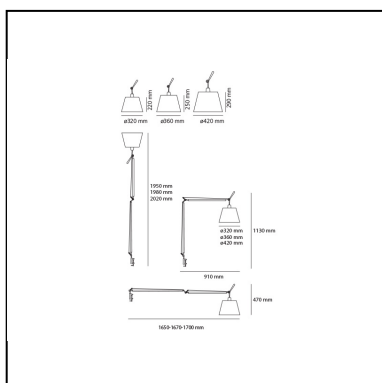

Tolomeo Mega Table - Aluminium with dimmer - Body Lamp

Michele De Lucchi
Giancarlo Fassina

IP20  Dimmbar: 

LUMINAIRE

- Watt: **150W**
- Spannung (V): **220V-240V**
- Lichtstrom (lm): **2900lm**
- CCT: **2900K**

Anmerkungen

Possibility to mount LED source on E27 Socket. Complete lamp consists of body lamp + accessories

BESCHREIBUNG

Materialien :Ausrichtbare Arme aus glänzendem Aluminium; Schirm aus mit Kunststoff stabilisiertem Pergamentpapier, Seidensatin oder Gewebe schwarz Gelenke und Klemme aus poliertem Aluminium. Spezifikation: Der Leuchtenkopf, in drei Größen erhältlich, ist in alle Richtungen verstellbar. Federausgleichsystem. Der Code bezieht sich nur auf den Leuchtenkörper

ARTIKELNUMMER: 0778010A

FUNKTIONEN

- Artikelnummer: **0778010A**
- Farbe: **Aluminium**
- Installation: **Tischleuchte**
- Material: **Aluminium, steel**
- Serie: **Design Collection**
- design: **Michele De Lucchi, Giancarlo Fassina**

DIMENSION

- Länge: **cm 170**
- Höhe: **cm 200**
- Widerstand: **N/D**
- Glühdrahttest: **N/D°**

OHNE LEUCHTMITTEL

- Kategorie: **HALO**
- Anzahl: **1**
- Lbs: **Qt32**
- Watt: **150W**
- Sockel: **E27**
- Farbwiedergabe: **1a**
- Farbtemperatur(K): **2900K**
- Lebensdauer (h): **2000h**