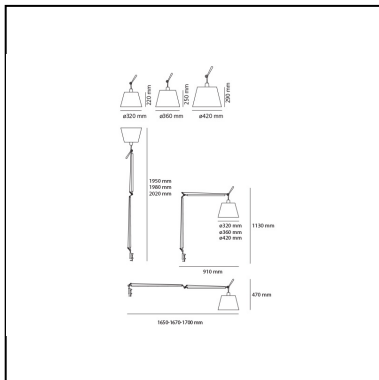

## LUMINAIRE

- Watt: **150W**
- Spannung (V): **220V-240V**
- Lichtstrom (lm): **2900lm**
- CCT: **2900K**

## BESCHREIBUNG

Materialien :Ausrichtbare Arme aus glänzendem Aluminium; Schirm aus mit Kunststoff stabilisiertem Pergamentpapier, Seidensatin oder Gewebe schwarz Gelenke und Klemme aus poliertem Aluminium. Spezifikation: Der Leuchtenkopf, in drei Größen erhältlich, ist in alle Richtungen verstellbar. Federausgleichsystem. Der Code bezieht sich nur auf den Leuchtenkörper

## FUNKTIONEN

- Artikelnummer: **0564010A**
- Farbe: **Aluminium**
- Installation: **Tischleuchte**
- Material: **Aluminium, steel**
- Serie: **Design Collection**
- design: **Michele De Lucchi, Giancarlo Fassina**

## DIMENSION

- Länge: **cm 170**
- Höhe: **cm 200**
- Widerstand: **N/D**
- Glühdrahttest: **N/D°**