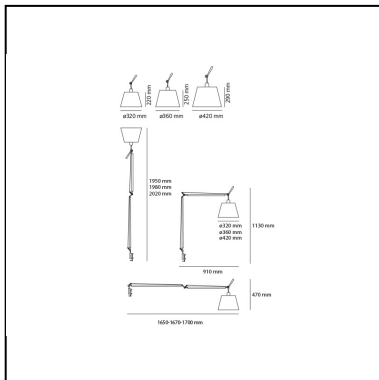

LUMINAIRE

- Watt: **150W**
- Spannung (V): **220V-240V**
- Lichtstrom (lm): **2420lm**
- CCT: **2900K**
- Efficiency: **84%**
- Efficacy: **16.13lm/W**
- CRI: **100**

Anmerkungen

Possibility to mount LED source on E27 Socket. Complete lamp consists of body lamp + accessories

BESCHREIBUNG

Materialien :Ausrichtbare Arme aus glänzendem Aluminium; Schirm aus mit Kunststoff stabilisiertem Pergamentpapier, Seidensatin oder Gewebe schwarz Gelenke und Klemme aus poliertem Aluminium. Spezifikation: Der Leuchtenkopf, in drei Größen erhältlich, ist in alle Richtungen verstellbar. Federausgleichsystem. Der Code bezieht sich nur auf den Leuchtenkörper

ARTIKELNUMMER: 0778030A

FUNKTIONEN

- Artikelnummer: **0778030A**
- Farbe: **Schwarz**
- Installation: **Tischleuchte**
- Material: **Aluminium, steel**
- Serie: **Design Collection**
- design: **Michele De Lucchi, Giancarlo Fassina**

DIMENSION

- Länge: **cm 170**
- Höhe: **cm 200**
- Widerstand: **N/D**
- Glühdrahttest: **N/D°**

OHNE LEUCHTMITTEL

- Kategorie: **HALO**
- Anzahl: **1**
- Lbs: **Qt32**
- Watt: **150W**
- Sockel: **E27**
- Farbwiedergabe: **1a**
- Farbtemperatur(K): **2900K**
- Lebensdauer (h): **2000h**

ALTERNATIVE LICHTQUELLEN