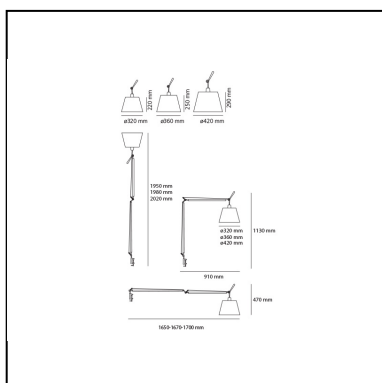

LUMINAIRE

- Watt: **150W**
- Spannung (V): **220V-240V**
- Lichtstrom (lm): **2900lm**
- CCT: **2900K**

Anmerkungen

Possibility to mount LED source on E27 Socket. Complete lamp consists of body lamp + accessories

BESCHREIBUNG

Materialien :Ausrichtbare Arme aus glänzendem Aluminium; Schirm aus mit Kunststoff stabilisiertem Pergamentpapier, Seidensatin oder Gewebe schwarz Gelenke und Klemme aus poliertem Aluminium. Spezifikation: Der Leuchtenkopf, in drei Größen erhältlich, ist in alle Richtungen verstellbar. Federausgleichsystem. Der Code bezieht sich nur auf den Leuchtenkörper

ARTIKELNUMMER: 0564030A

FUNKTIONEN

- Artikelnummer: **0564030A**
- Farbe: **Schwarz**
- Installation: **Tischleuchte**
- Material: **Aluminium, steel**
- Serie: **Design Collection**
- design: **Michele De Lucchi, Giancarlo Fassina**

DIMENSION

- Länge: **cm 170**
- Höhe: **cm 200**
- Widerstand: **N/D**
- Glühdrahttest: **N/D°**

OHNE LEUCHTMITTEL

- Kategorie: **HALO**
- Anzahl: **1**
- Lbs: **Qt32**
- Watt: **150W**
- Sockel: **E27**
- Farbwiedergabe: **1a**
- Farbtemperatur(K): **2900K**
- Lebensdauer (h): **2000h**

ALTERNATIVE LICHTQUELLEN