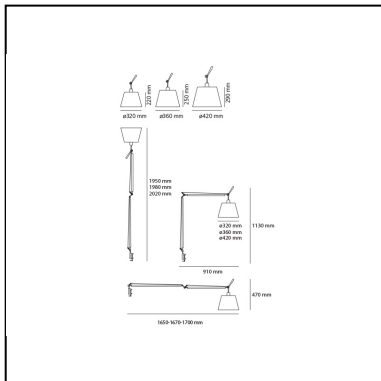

## LUMINAIRE

- Watt: **31W**
- Spannung (V): **48V**
- Lichtstrom (lm): **1868lm**
- CCT: **2700K**
- Efficiency: **69%**
- Efficacy: **60.26lm/W**
- CRI: **90**
- Dimmer Typology: **Push button Dimmer su cavo**

## BESCHREIBUNG

Materialien :Ausrichtbare Arme aus glänzendem Aluminium; Schirm aus mit Kunststoff stabilisiertem Pergamentpapier, Seidensatin oder Gewebe schwarz Gelenke und Klemme aus poliertem Aluminium. Spezifikation: Der Leuchtenkopf, in drei Größen erhältlich, ist in alle Richtungen verstellbar. Federausgleichsystem. Der Code bezieht sich nur auf den Leuchtenkörper

## FUNKTIONEN

- Artikelnummer: **0762W10A**
- Farbe: **Aluminium**
- Installation: **Tischleuchte**
- Material: **Aluminium, steel**
- Serie: **Design Collection**
- design: **Michele De Lucchi, Giancarlo Fassina**

## DIMENSION

- Länge: **cm 91**
- Höhe: **cm 113**