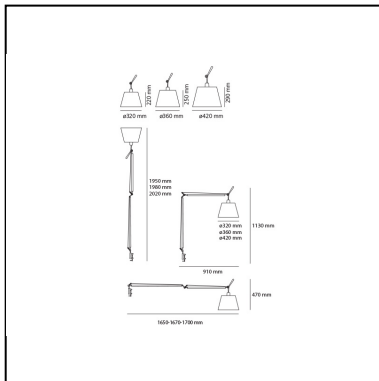

Tolomeo Mega Table LED 2700K Alluminum with dimmer on head - Body Lamp

Michele De Lucchi
Giancarlo Fassina

IP20 

LUMINAIRE

- Watt: **31W**
- Spannung (V): **48V**
- Lichtstrom (lm): **1868lm**
- CCT: **2700K**
- Efficiency: **69%**
- Efficacy: **60.26lm/W**
- CRI: **90**
- Dimmer Typology: **Push button Dimmer**

Anmerkungen

Complete lamp consists of body lamp + accessories

BESCHREIBUNG

Materialien :Ausrichtbare Arme aus glänzendem Aluminium; Schirm aus mit Kunststoff stabilisiertem Pergamentpapier, Seidensatin oder Gewebe schwarz Gelenke und Klemme aus poliertem Aluminium. Spezifikation: Der Leuchtenkopf, in drei Größen erhältlich, ist in alle Richtungen verstellbar. Federausgleichsystem. Der Code bezieht sich nur auf den Leuchtenkörper

ARTIKELNUMMER: 0761W10A

FUNKTIONEN

- Artikelnummer: **0761W10A**
- Farbe: **Aluminium**
- Installation: **Tischleuchte**
- Material: **Aluminium, steel**
- Serie: **Design Collection**
- design: **Michele De Lucchi, Giancarlo Fassina**

DIMENSION

- Länge: **cm 91**
- Höhe: **cm 113**

INKLUSIVE LICHTQUELLEN

- Kategorie: **Led**
- Anzahl: **1**
- Watt: **31W**
- Farbtemperatur(K): **2700K**
- CRI: **90**

ZUBEHÖR

Parchment paper diffuser ø 360 mm 0780020A