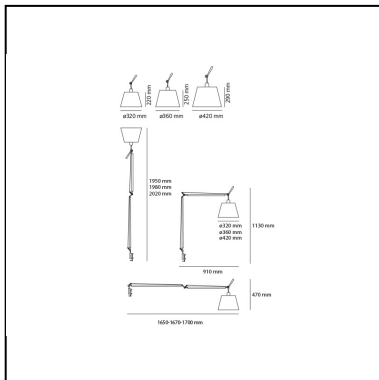

## LUMINAIRE

- Watt: **31W**
- Spannung (V): **48V**
- Lichtstrom (lm): **1868lm**
- CCT: **2700K**
- Efficiency: **69%**
- Efficacy: **60.26lm/W**
- CRI: **90**
- Dimmer Typology: **Push button Dimmer su cavo**

## BESCHREIBUNG

Materialien :Ausrichtbare Arme aus glänzendem Aluminium; Schirm aus mit Kunststoff stabilisiertem Pergamentpapier, Seidensatin oder Gewebe schwarz Gelenke und Klemme aus poliertem Aluminium. Spezifikation: Der Leuchtenkopf, in drei Größen erhältlich, ist in alle Richtungen verstellbar. Federausgleichsystem. Der Code bezieht sich nur auf den Leuchtenkörper

## FUNKTIONEN

- Artikelnummer: **0762W30A**
- Farbe: **Schwarz**
- Installation: **Tischleuchte**
- Material: **Aluminium, steel**
- Serie: **Design Collection**
- design: **Michele De Lucchi, Giancarlo Fassina**

## DIMENSION

- Länge: **cm 91**
- Höhe: **cm 113**