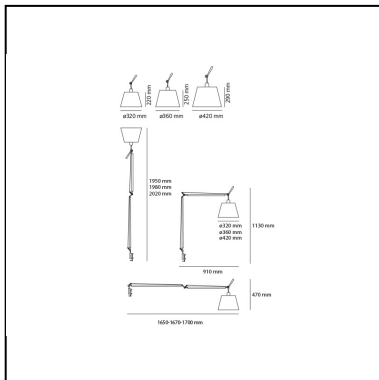

LUMINAIRE

- Watt: **31W**
- Spannung (V): **48V**
- Lichtstrom (lm): **1868lm**
- CCT: **2700K**
- Efficiency: **69%**
- Efficacy: **60.26lm/W**
- CRI: **90**
- Dimmer Typology: **Push button Dimmer**

Anmerkungen

Complete lamp consists of body lamp + accessories

BESCHREIBUNG

Materialien :Ausrichtbare Arme aus glänzendem Aluminium; Schirm aus mit Kunststoff stabilisiertem Pergamentpapier, Seidensatin oder Gewebe schwarz Gelenke und Klemme aus poliertem Aluminium. Spezifikation: Der Leuchtenkopf, in drei Größen erhältlich, ist in alle Richtungen verstellbar. Federausgleichsystem. Der Code bezieht sich nur auf den Leuchtenkörper

ARTIKELNUMMER: 0761W30A

FUNKTIONEN

- Artikelnummer: **0761W30A**
- Farbe: **Schwarz**
- Installation: **Tischleuchte**
- Material: **Aluminium, steel**
- Serie: **Design Collection**
- design: **Michele De Lucchi, Giancarlo Fassina**

DIMENSION

- Länge: **cm 91**
- Höhe: **cm 113**

INKLUSIVE LICHTQUELLEN

- Kategorie: **Led**
- Anzahl: **1**
- Watt: **31W**
- Farbtemperatur(K): **2700K**
- CRI: **90**