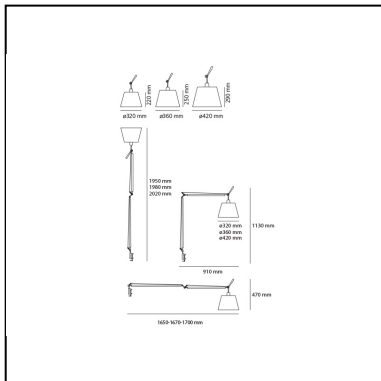

## LUMINAIRE

- Watt: **31W**
- Spannung (V): **48V**
- Lichtstrom (lm): **1894lm**
- CCT: **3000K**
- Efficiency: **65%**
- Efficacy: **61.1lm/W**
- CRI: **92**
- Dimmer Typology: **Push button Dimmer su cavo**

## BESCHREIBUNG

Materialien :Ausrichtbare Arme aus glänzendem Aluminium; Schirm aus mit Kunststoff stabilisiertem Pergamentpapier, Seidensatin oder Gewebe schwarz Gelenke und Klemme aus poliertem Aluminium.Spezifikation: Der Leuchtenkopf, in drei Größen erhältlich, ist in alle Richtungen verstellbar. Federausgleichsystem. Der Code bezieht sich nur auf den Leuchtenkörper

## DIMENSION

- Länge: **cm 91**
- Höhe: **cm 113**