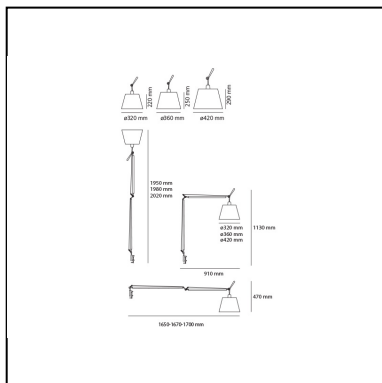

Tolomeo Mega Table LED 3000K Alluminum with dimmer on head - Body Lampada

Michele De Lucchi
Giancarlo Fassina

IP20 

LUMINAIRE

- Watt: **31W**
- Spannung (V): **48V**
- Lichtstrom (lm): **1693lm**
- CCT: **3000K**
- Efficiency: **58%**
- Efficacy: **54.61lm/W**
- CRI: **92**
- Dimmer Typology: **Push button Dimmer**

Anmerkungen

Complete lamp consists of body lamp + accessories

BESCHREIBUNG

Materialien :Ausrichtbare Arme aus glänzendem Aluminium; Schirm aus mit Kunststoff stabilisiertem Pergamentpapier, Seidensatin oder Gewebe schwarz Gelenke und Klemme aus poliertem Aluminium. Spezifikation: Der Leuchtenkopf, in drei Größen erhältlich, ist in alle Richtungen verstellbar. Federausgleichsystem. Der Code bezieht sich nur auf den Leuchtenkörper

ARTIKELNUMMER: 0761010A

FUNKTIONEN

- Artikelnummer: **0761010A**
- Farbe: **Aluminium**
- Installation: **Tischleuchte**
- Material: **Aluminium, steel**
- Serie: **Design Collection**
- design: **Michele De Lucchi, Giancarlo Fassina**

DIMENSION

- Länge: **cm 91**
- Höhe: **cm 113**

INKLUSIVE LICHTQUELLEN

- Kategorie: **Led**
- Anzahl: **1**
- Watt: **31W**
- Farbtemperatur(K): **3000K**
- CRI: **90**

ZUBEHÖR

Parchment paper diffuser ø 360 mm 0780020A