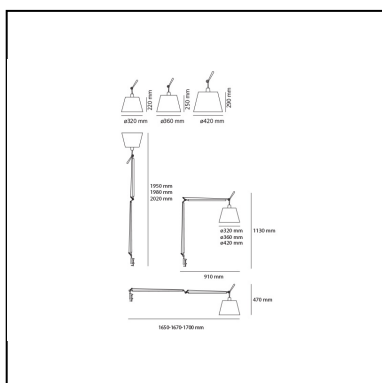

Tolomeo Mega Table LED 3000K Black with dimmer on cable - Body Lamp

Michele De Lucchi
Giancarlo Fassina

IP20 

LUMINAIRE

- Watt: **31W**
- Spannung (V): **48V**
- Lichtstrom (lm): **1914lm**
- CCT: **3000K**
- Efficiency: **66%**
- Efficacy: **61.76lm/W**
- CRI: **92**
- Dimmer Typology: **Push button Dimmer su cavo**

Anmerkungen

Complete lamp consists of body lamp + accessories

BESCHREIBUNG

Materialien :Ausrichtbare Arme aus glänzendem Aluminium; Schirm aus mit Kunststoff stabilisiertem Pergamentpapier, Seidensatin oder Gewebe schwarz Gelenke und Klemme aus poliertem Aluminium. Spezifikation: Der Leuchtenkopf, in drei Größen erhältlich, ist in alle Richtungen verstellbar. Federausgleichsystem. Der Code bezieht sich nur auf den Leuchtenkörper

ARTIKELNUMMER: 0762030A

FUNKTIONEN

- Artikelnummer: **0762030A**
- Farbe: **Schwarz**
- Installation: **Tischleuchte**
- Material: **Aluminium, steel**
- Serie: **Design Collection**
- design: **Michele De Lucchi, Giancarlo Fassina**

DIMENSION

- Länge: **cm 91**
- Höhe: **cm 113**

INKLUSIVE LICHTQUELLEN

- Kategorie: **Led**
- Anzahl: **1**
- Watt: **31W**
- Farbtemperatur(K): **3000K**
- CRI: **90**

ZUBEHÖR

Parchment paper diffuser ø 360 mm 0780020A