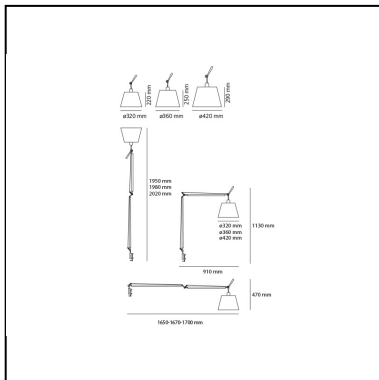

Tolomeo Mega Table LED 3000K Black with dimmer on head - Body Lamp

Michele De Lucchi
Giancarlo Fassina

IP20 

LUMINAIRE

- Watt: **31W**
- Spannung (V): **48V**
- Lichtstrom (lm): **1894lm**
- CCT: **3000K**
- Efficiency: **65%**
- Efficacy: **61.1lm/W**
- CRI: **92**
- Dimmer Typology: **Push button Dimmer**

Anmerkungen

Complete lamp consists of body lamp + accessories

BESCHREIBUNG

Materialien :Ausrichtbare Arme aus glänzendem Aluminium; Schirm aus mit Kunststoff stabilisiertem Pergamentpapier, Seidensatin oder Gewebe schwarz Gelenke und Klemme aus poliertem Aluminium. Spezifikation: Der Leuchtenkopf, in drei Größen erhältlich, ist in alle Richtungen verstellbar. Federausgleichsystem. Der Code bezieht sich nur auf den Leuchtenkörper

ARTIKELNUMMER: 0761030A

FUNKTIONEN

- Artikelnummer: **0761030A**
- Farbe: **Schwarz**
- Installation: **Tischleuchte**
- Material: **Aluminium, steel**
- Serie: **Design Collection**
- design: **Michele De Lucchi, Giancarlo Fassina**

DIMENSION

- Länge: **cm 91**
- Höhe: **cm 113**

INKLUSIVE LICHTQUELLEN

- Kategorie: **Led**
- Anzahl: **1**
- Watt: **31W**
- Farbtemperatur(K): **3000K**
- CRI: **90**

ZUBEHÖR

Parchment paper diffuser ø 360 mm 0780020A