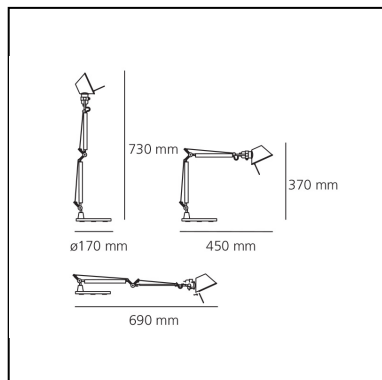

## LUMINAIRE

- Watt: **5W**
- Spannung (V): **220V-240V**
- Lichtstrom (lm): **267lm**
- Efficiency: **57%**
- Efficacy: **53.33lm/W**
- CRI: **80**

## DIMENSION

- Länge: **450 mm**
- Höhe: **370 mm**
- Durchmesser Fuß: **170 mm**
- Max Erweiterungslänge: **730 mm**
- Max Erweiterungsbreite: **690 mm**
- Widerstand: **N/D**
- Glühdrahttest: **N/D°**