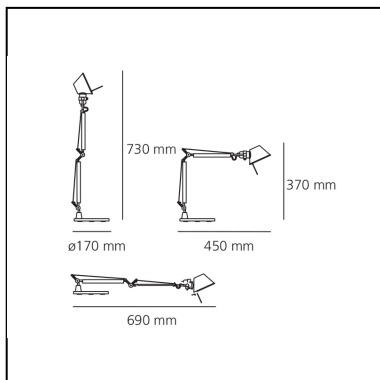

Tolomeo Micro Gold - Body Lamp + Base

Michele De Lucchi
Giancarlo Fassina

IP20    

LUMINARIA

- Potencia (W): **5W**
- Tensión de alimentación: **220V-240V**
- Flujo Luminoso (lm): **267lm**
- Efficiency: **57%**
- Efficacy: **53.33lm/W**
- CRI: **80**

Notas

Interchangeable support: table base, clamp, desk fixed support and twin support that allows two independent lamp units to be fitted. Possibility to mount LED source on E14 Socket

ESPECIFICACIONES

Base y estructura con brazos móviles de aluminio pulido; difusor en aluminio anodizado brillante; articulaciones y soportes de aluminio brillante. Sistema de equilibrado a muelles.

CARACTERÍSTICAS

- Código de Producto: **0011860A**
- Color: **Gold**
- Instalación: **Sobremesa**
- Material: **Aluminium, steel**
- Serie: **Design Collection**
- diseño: **Michele De Lucchi, Giancarlo Fassina**

DIMENSIONES

- Longitud: **450 mm**
- Altura: **370 mm**
- Diámetro base: **170 mm**
- Extensión máxima en altura: **730 mm**
- Extension máxima a lo ancho: **690 mm**
- Resistencia al impacto: **N/D**
- Prueba calorífica: **N/D°**