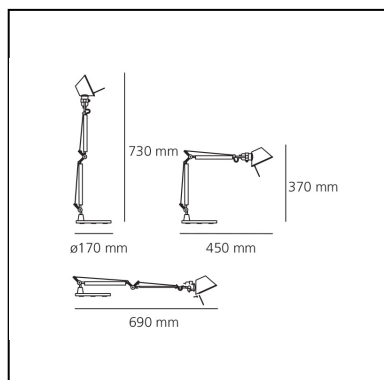

ESPECIFICACIONES

Estructura con brazos móviles de aluminio pulido; difusor en aluminio anodizado opaco o brillante; articulaciones y soportes de aluminio brillante. Sistema de equilibrado a muelles. El código se refiere sólo al cuerpo de la lámpara.

IP20