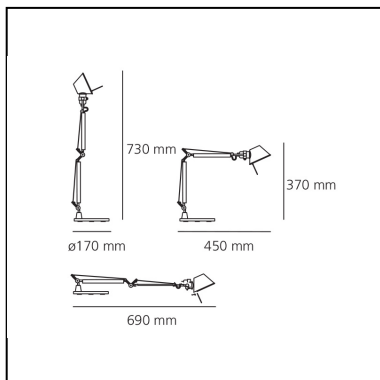

Tolomeo Micro Table - Aluminium - Body Lamp + Base

Michele De Lucchi
Giancarlo Fassina

IP20    

LUMINAIRE

- Watt: **40W**
- Spannung (V): **220V-240V**
- Lichtstrom (lm): **244lm**
- Efficiency: **57%**
- Efficacy: **6.1lm/W**
- CRI: **100**

Anmerkungen

Interchangeable support: table base, clamp, desk fixed support and twin support that allows two independent lamp units to be fitted. Possibility to mount LED source on E14 Socket

BESCHREIBUNG

Ausrichtbarer Arm aus glänzendem Aluminium; Gelenke aus poliertem Aluminium; Schirm aus mattem Aluminium. Auswechselbare Befestigungen: Tischfuß, Klemme, Schraubbefestigung oder fest installierte Montageplatte zur Befestigung von zwei Leuchten. Mit Federausgleichsystem. Der Code bezieht sich nur auf den Leuchtenkörper

DIMENSION

- Länge: **cm 45**
- Höhe: **cm 37**
- Durchmesser Fuß: **cm 17**
- Max Erweiterungslänge: **cm 73**
- Max Erweiterungsbreite: **cm 69**

OHNE LEUCHTMITTEL

- Kategorie: **HALO**
- Anzahl: **1**
- Lbs: **Qt26**
- Watt: **46W**
- Sockel: **E14**
- Farbwiedergabe: **1a**
- Farbtemperatur(K): **3000K**