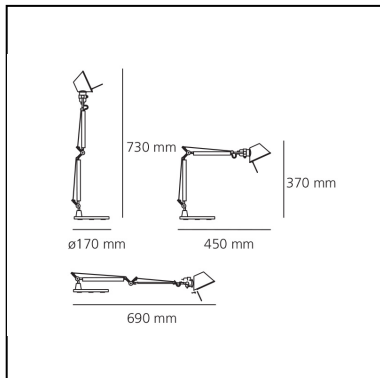

## LUMINARIA

- Potencia (W): **5W**
- Tensión de alimentación: **220V-240V**
- Flujo Luminoso (lm): **267lm**
- Efficiency: **57%**
- Efficacy: **53.33lm/W**
- CRI: **80**

## DIMENSIONES

- Longitud: **450 mm**
- Altura: **370 mm**
- Diámetro base: **170 mm**
- Extensión máxima en altura: **730 mm**
- Extension máxima a lo ancho: **690 mm**