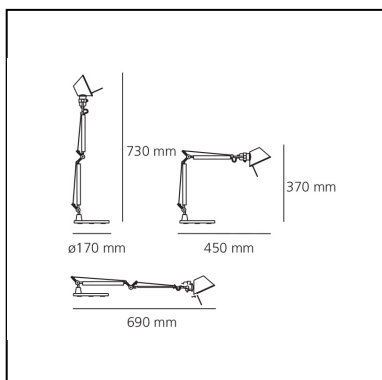

Tolomeo Micro Table - Anodized blue - Body Lamp

Michele De Lucchi
Giancarlo Fassina

ESPECIFICACIONES

Estructura con brazos móviles de aluminio pulido; difusor en aluminio anodizado opaco o brillante; articulaciones y soportes de aluminio brillante. Sistema de equilibrado a muelles. El código se refiere sólo al cuerpo de la lámpara.

IP20    

CARACTERÍSTICAS

- Código de Producto: **A010950**
- Color: **Aluminio**
- Instalación: **Sobremesa**
- Material: **Aluminium, steel**
- Serie: **Design Collection**
- diseño: **Michele De Lucchi, Giancarlo Fassina**

DIMENSIONES

- Longitud: **450 mm**
- Altura: **370 mm**
- Diámetro base: **170 mm**
- Extensión máxima en altura: **730 mm**
- Extension máxima a lo ancho: **690 mm**

FUENTES DE LUZ NON INCLUIDAS

- Categoría: **LED RETROFIT**
- Numero: **1**
- Potencia (W): **4W**
- Soporte: **E14**

LUMINARIA

- Potencia (W): **5W**
- Tensión de alimentación: **220V-240V**
- Flujo Luminoso (lm): **267lm**
- Efficiency: **57%**
- Efficacy: **53.33lm/W**
- CRI: **80**

Notas

Interchangeable support: table base, clamp, desk fixed support and twin support that allows two independent lamp units to be fitted. Possibility to mount LED source on E14 Socket. Complete lamp consists of body lamp + accessories